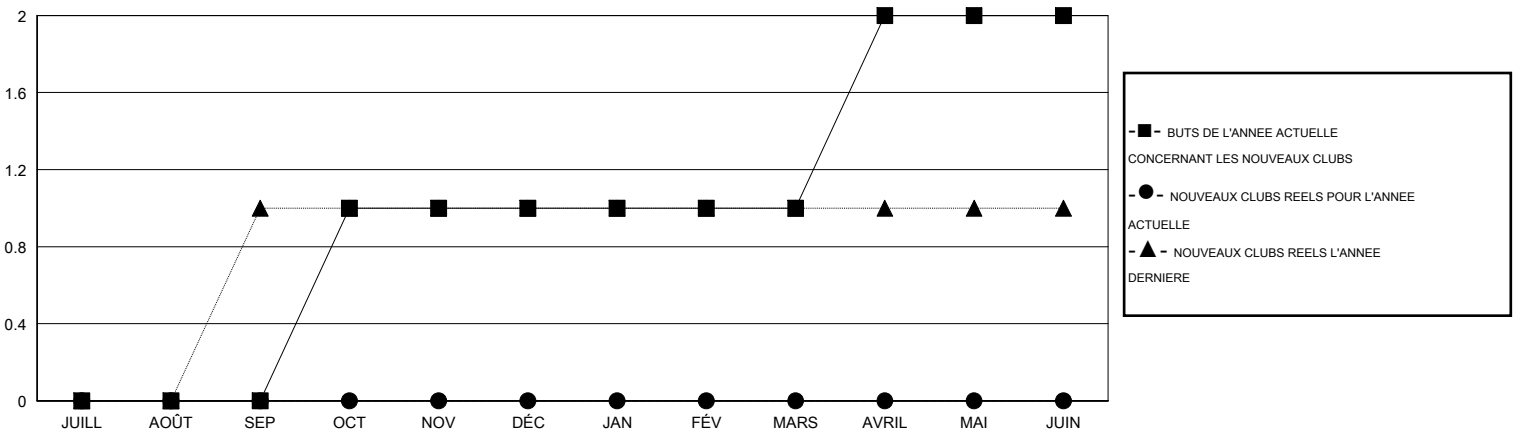

MONTHLY MEMBERSHIP PROGRESS REPORT

District 103SE

Results as of: 1/31/2017

GMT: Jean-Jacques STOFFEL-MUNCK

LIEU FRANCE

RC EME

Clubs				Membres			
RESULTATS POUR 2016-2017				RESULTATS POUR 2016-2017			
TRIMESTRE	BUT CONCERNANT LES NOUVEAUX CLUBS	NOUVEAUX CLUBS	CLUBS ANNULÉS	TRIMESTRE	OBJECTIF DE CROISSANCE NETTE DES NOUVEAUX MEMBRES (excluant les membres réintégréés ou transférés)	TOTAL DE LA CROISSANCE DES NOUVEAUX MEMBRES (excluant les membres réintégréés ou transférés)	TOTAL DES MEMBRES RADIES (y compris les transferts)
JUILL/AOÛT/SEP	0	0	0	JUILL/AOÛT/SEP	-3	15	35
OCT/NOV/DÉC	1	0	0	OCT/NOV/DÉC	3	14	54
JAN/FÉV/MARS	0	0	0	JAN/FÉV/MARS	3	22	11
AVRIL/MAI/JUIN	1	0	0	AVRIL/MAI/JUIN	3	0	0

BUTS ET NOUVEAUX CLUBS REELS - CUMULATIF

BUTS ET MEMBRES REELS - CUMULATIF

CLUBS RADIES: 0	27 CLUBS OF 70 ONT AJOUTE 1 OU PLUSIEURS NOUVEAUX MEMBRES	DISTRIBUTION PAR SEXE
		HOMME 1,230 (80.55%)
		FEMME 297 (19.45%)
MEMBRES RADIES	CLIQUEZ ICI POUR LES INFORMATIONS CUMULATIVES SUR LES EFFECTIFS	NOMBRE TOTAL DE MEMBRES D'UNITÉS FAMILIALES 34
DECEDE 15		MEMBRES DE FAMILLE QUI RÈGENT LA MOITIÉ DES COTISATIONS 17
CLUB ANNULÉ 0		
AUTRE 85		
TOTAL 100		