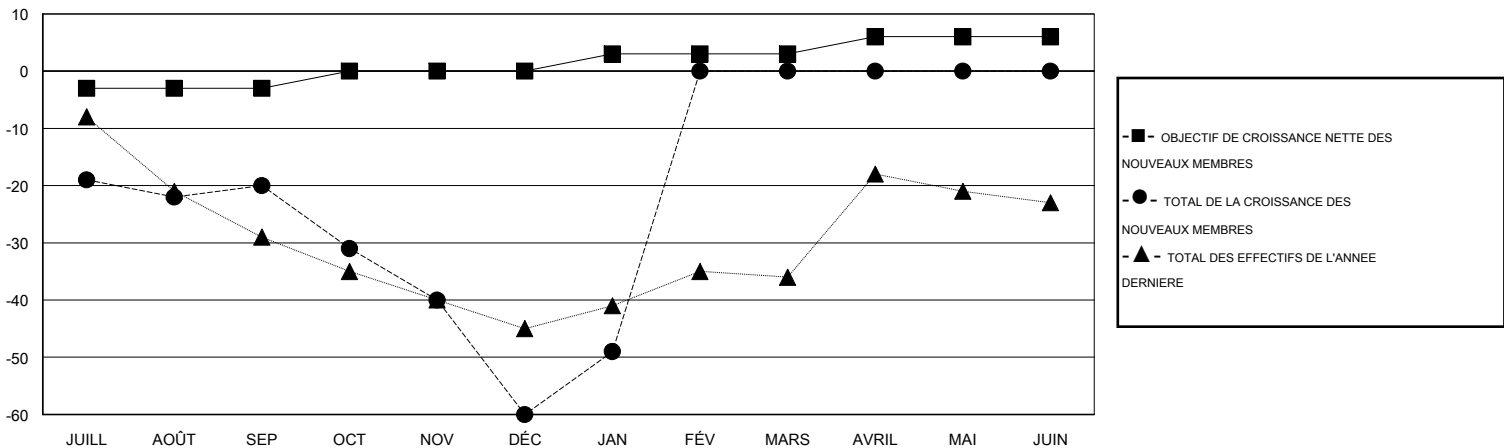

BUTS ET MEMBRES REELS - CUMULATIF

CLUBS RADIES: 0	27 CLUBS OF 70 ONT AJOUTE 1 OU PLUSIEURS NOUVEAUX MEMBRES	DISTRIBUTION PAR SEXE
		HOMME 1,230 (80.55%)
		FEMME 297 (19.45%)
MEMBRES RADIES	CLIQUEZ ICI POUR LES INFORMATIONS CUMULATIVES SUR LES EFFECTIFS	NOMBRE TOTAL DE MEMBRES D'UNITÉS FAMILIALES 34
DECEDE 15		MEMBRES DE FAMILLE QUI RÈGENT LA MOITIÉ DES COTISATIONS 17
CLUB ANNULÉ 0		
AUTRE 85		
TOTAL 100